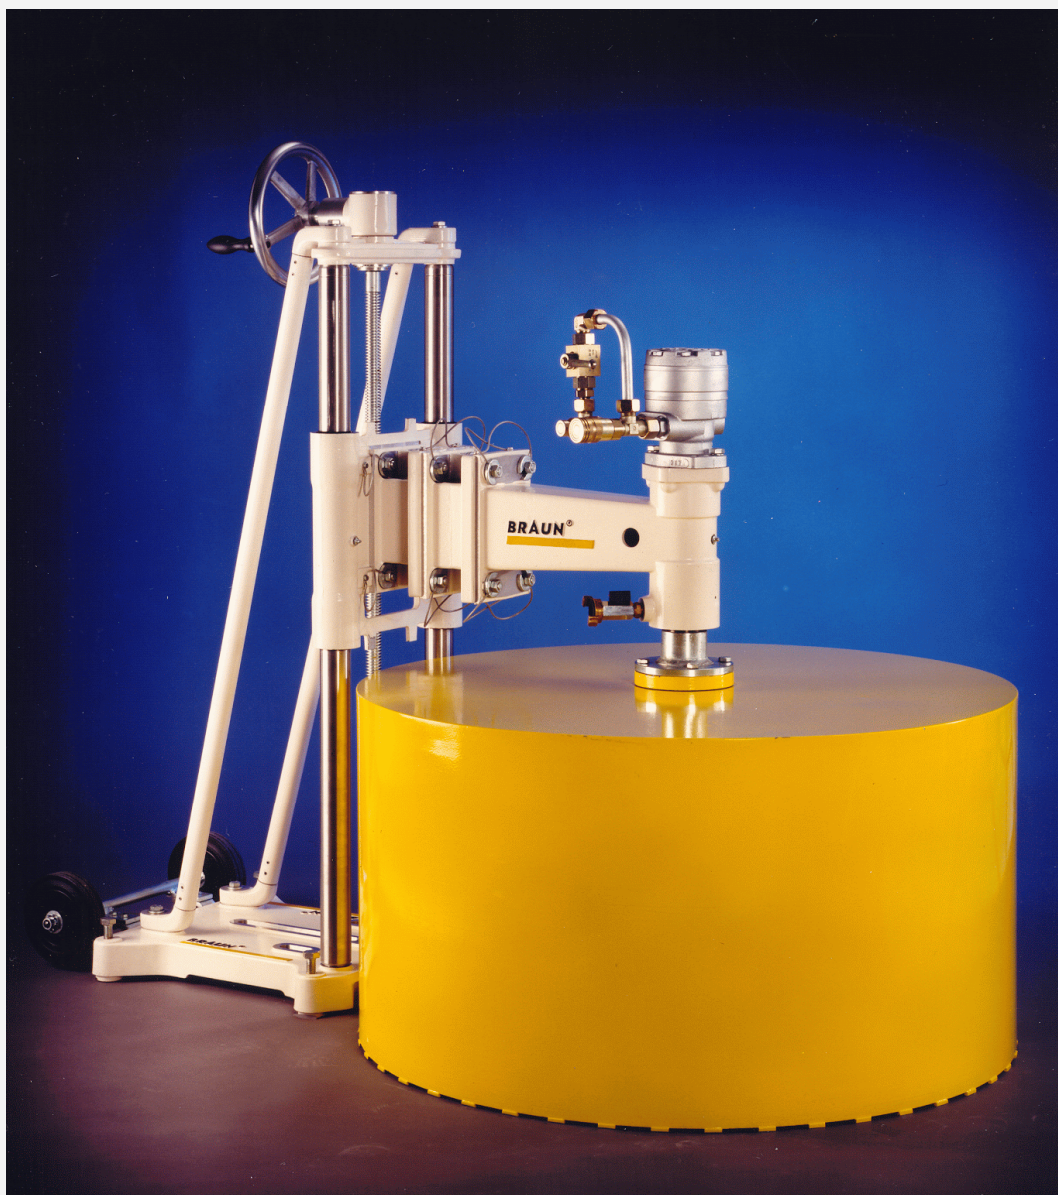

# Vrtací sestava stojan Braun BBD6W a motor Weka SR 75

pozn.: na obrázku je stojan Braun BBD6W s hydromotorem

## Parametry stojanu Braun BBD6W

- vrtací stojan pro extrémní nároky
- dvousloupkové vedení z chromovaného leštěného profilu
- uložení vedení z otěruvzdorného plastu
- snadný, ergonomický a přesný posuv šroubovic s klikou
- průměr korunky max. 1000 mm
- využitelný posuv max. 760 mm (varianty do 1700 mm)
- délka korunky max. 700 mm (varianty do max. 1640 mm)
- výška stojanu 1390 mm (varianty do 2330 mm), hmotnost 49 kg (pro variantu s výškou 1390 mm)
- transportní gumová kola
- ve volitelném příslušenství kroužky na odsávání vody, rychloupínání pro motory s uchycením 4 x M8 i pro hydraulické motory, vyložení motoru, zařízení pro naklápění

## Parametry motoru Weka SR 75

- Switched Reluctance motor, žádné uhlíkové kartáče nebo rotační kontakty
- napájení 3 x 400 V
- krytí IP55
- příkon 7500 W, výkon 5700 W
- základní otáčky 80/160/250 ot/min, celkem 9 různých otáček motoru s elektronickým řízením (60-80-100 / 115-160-195 / 145-250-300 ot/min)
- ochranná třecí spojka
- doporučený průměr korunek ve stojanu je 150 mm až 900 mm
- převodovka v olejové lázni s olejovou pumpou
- vodní chlazení
- uchycení motoru 4 x M8
- uchycení korunky 5/4", Anti-Friction kroužek
- délka 620 mm, hmotnost 19.5 kg